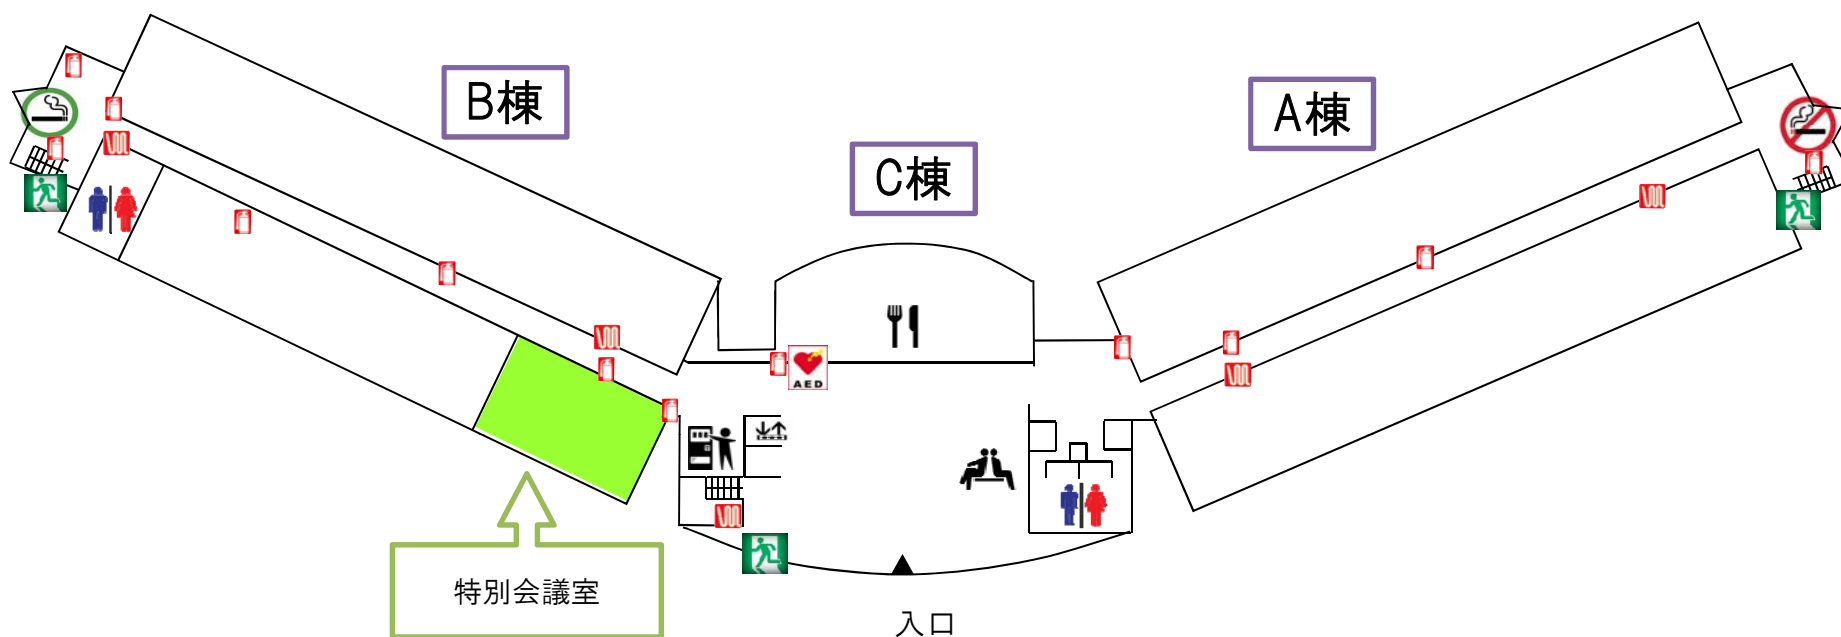

# ひたちなかテクノセンター館内ご案内図(1階用)

特別会議室

入口

-  消火器
-  火災報知機・消火栓
-  非難用救助袋【3階・4階のC棟に設置】
-  自動体外式除細動器【1階・3階のC党に設置】
-  フリースペース