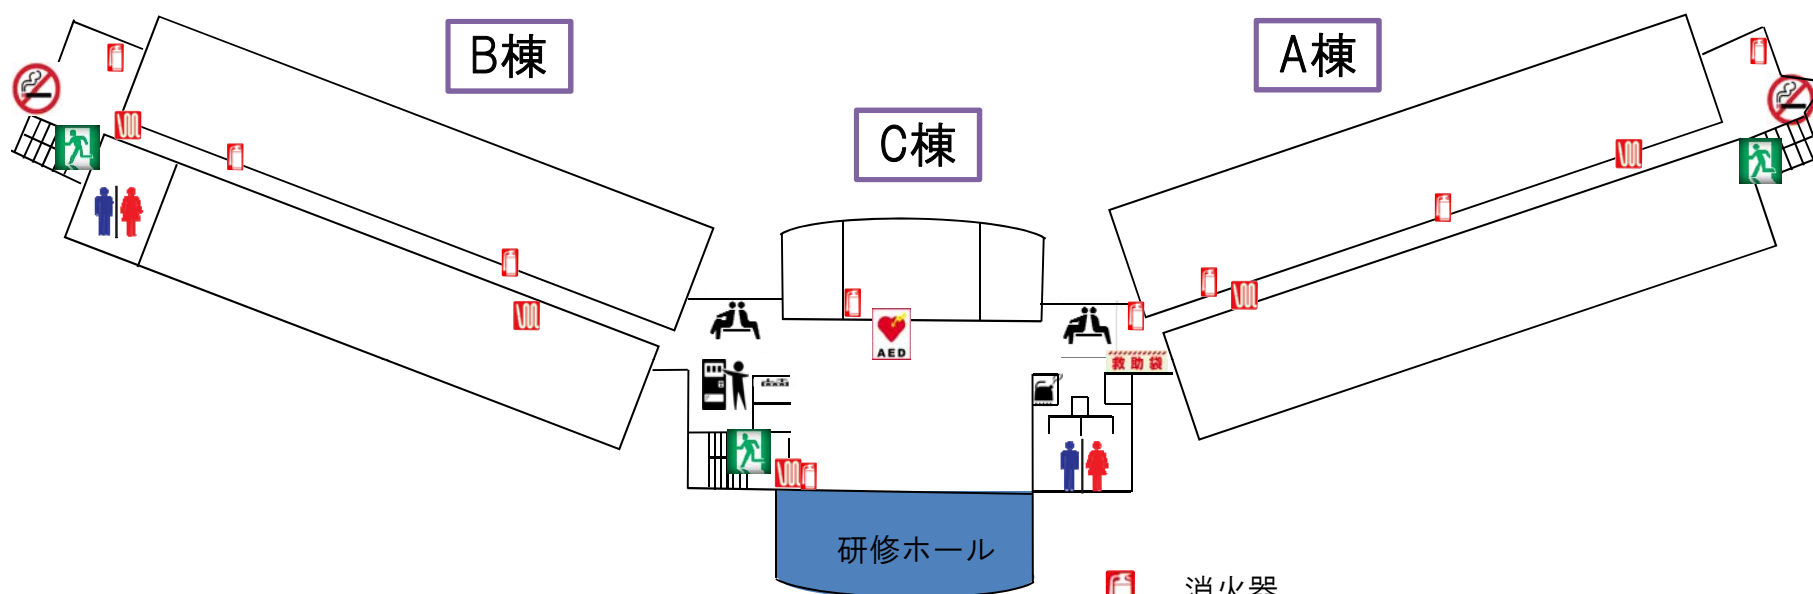

# ひたちなかテクノセンター館内ご案内図(3階用)

喫煙所は1階をご利用下さい。  
(他の階は入居企業のみとなっております。)  
場所：エレベータで1Fに下りて頂き左奥です。

-  消火器
-  火災報知機・消化栓
-  非難用救助袋【3階・4階のC棟に設置】
-  自動体外式除細動器【1階・3階のC棟に設置】
-  フリースペース