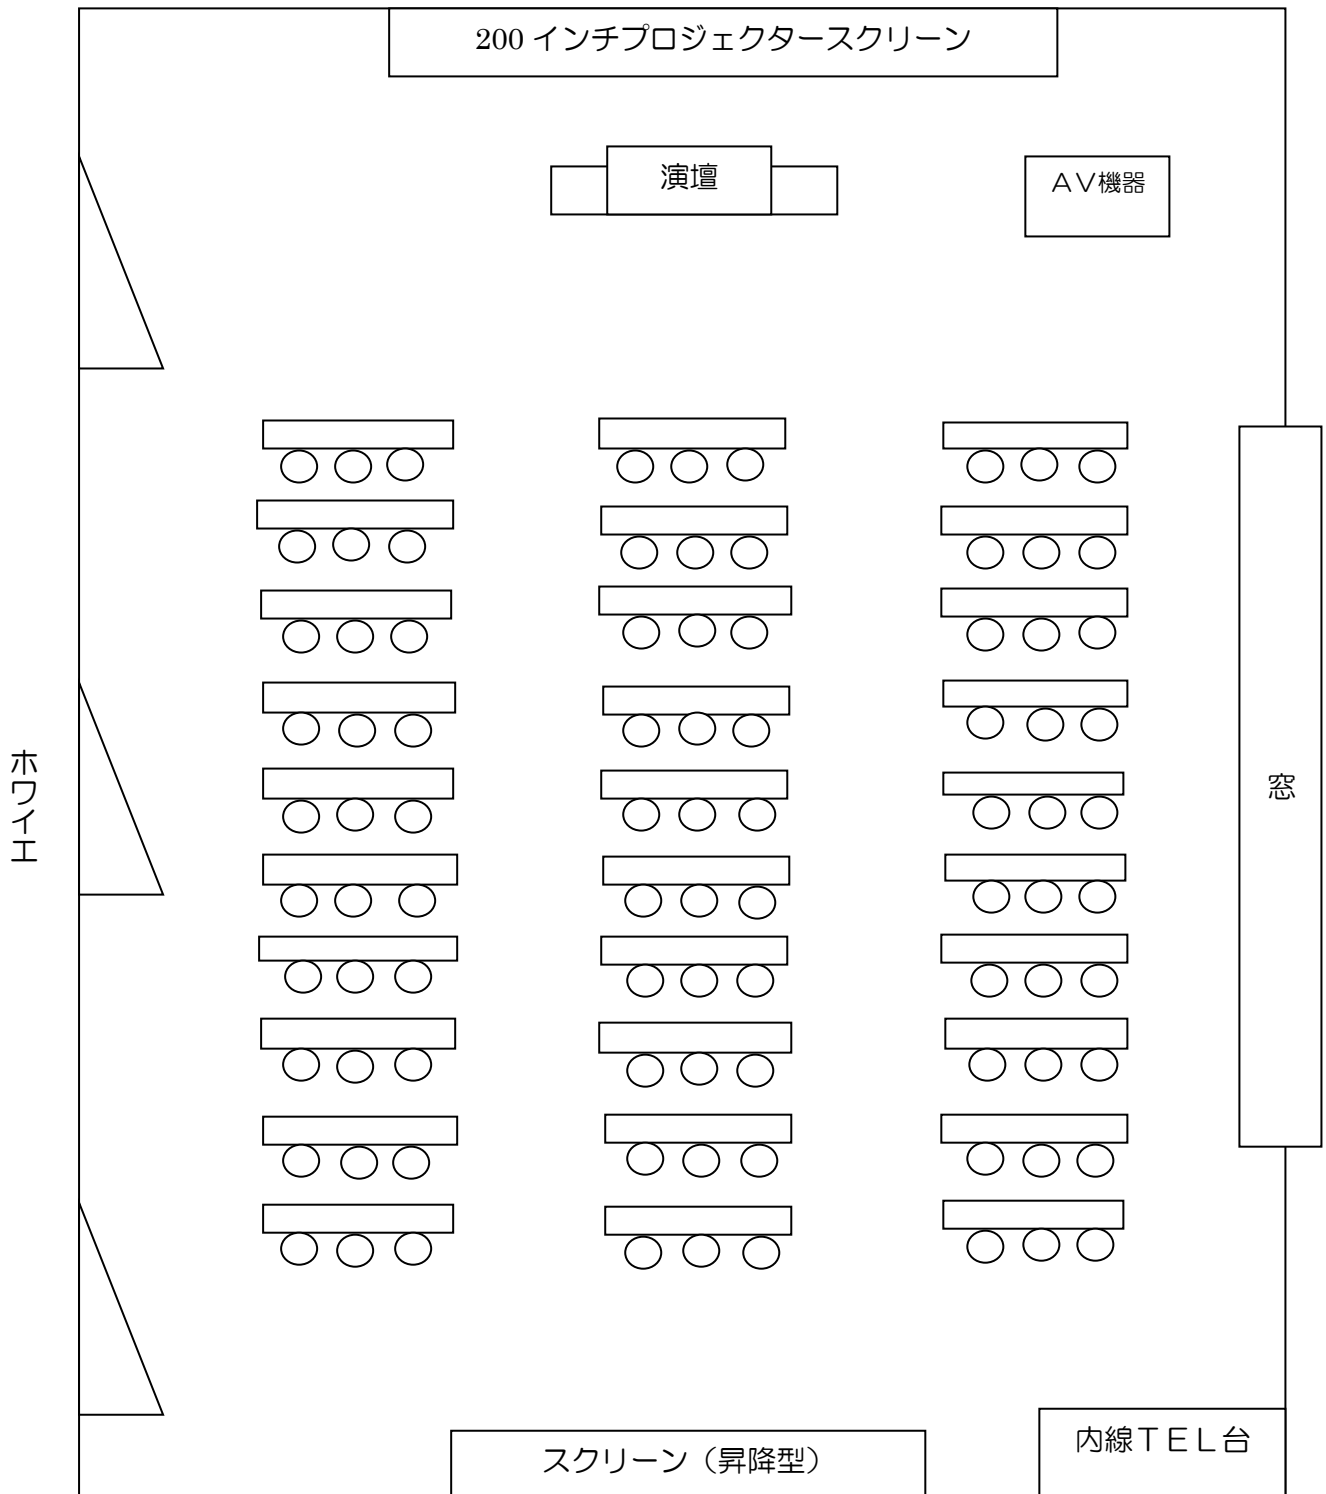

3F 研修ホール

- ※ 部屋面積：176.45 m²(約 9m×約 18m)
- ※ 収容人員：90名
- ※ 机：計 30台(大きさ：縦 45cm、横 180cm、高さ 70cm)
- ※ 椅子：計 90個
- ※ ホワイトボード：計 1台(大きさ：ボード面縦 180cm×横 90cm・高さ 180cm)