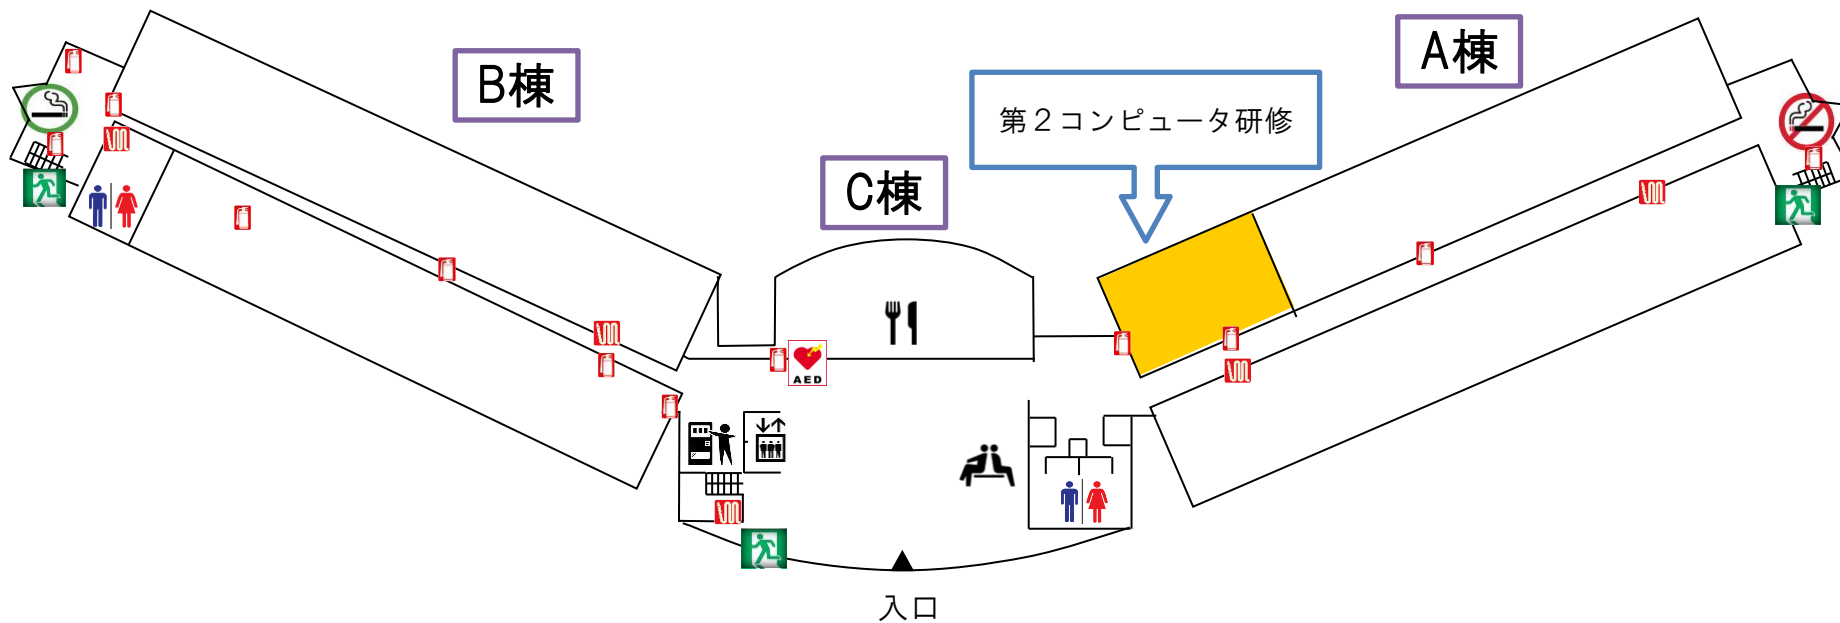

ひたちなかテクノセンター館内ご案内図(1階用)

消火器

火災報知機・消火栓

非難用救助袋【3階・4階のC棟に設置】

自動体外式除細動器【1階・3階のC棟に設置】

フリースペース