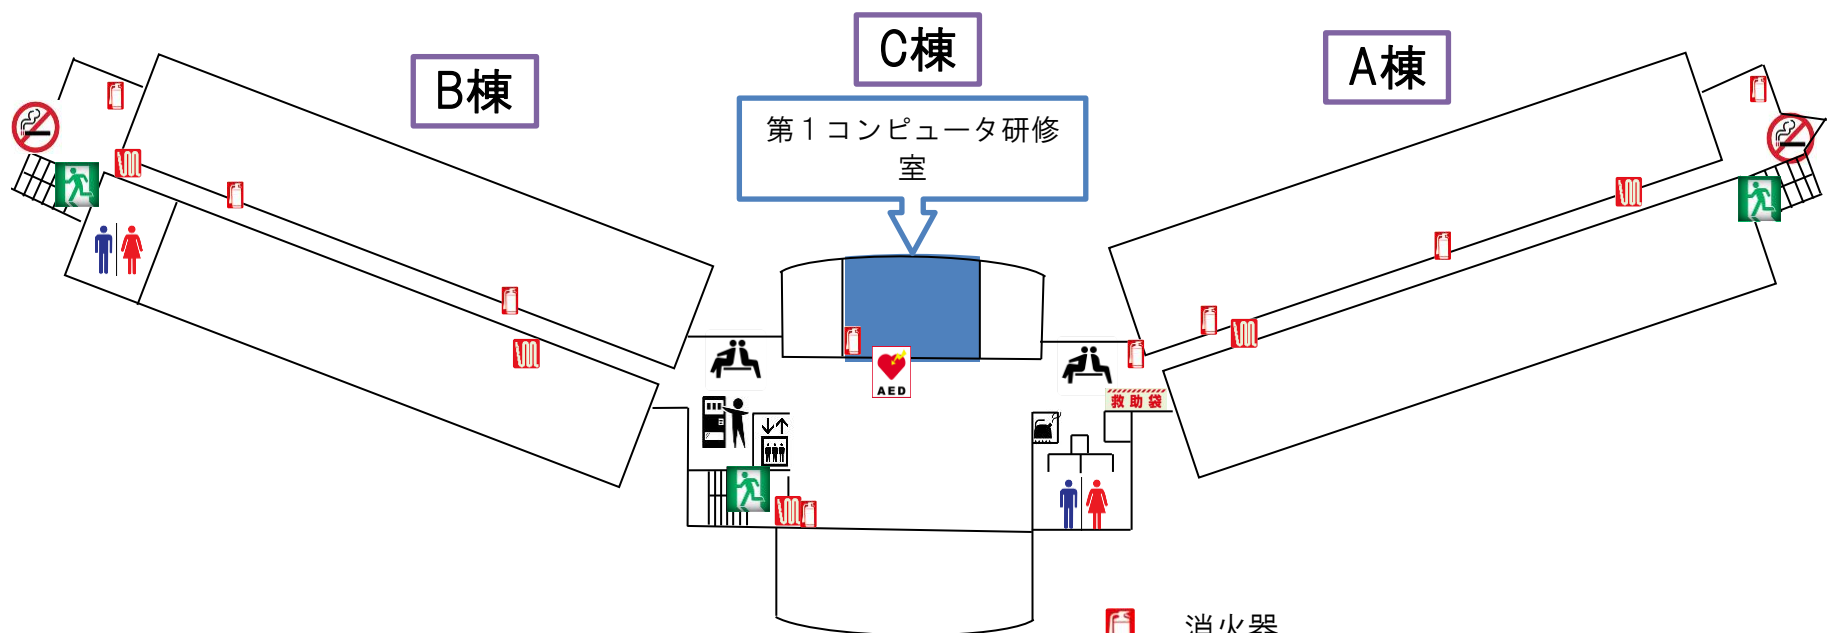

# ひたちなかテクノセンター館内ご案内図(3階用)

喫煙所は1階をご利用下さい。  
(他の階は入居企業のみとなっております。)  
場所：エレベータで1Fに下りて頂き左奥です。

-  消火器
-  火災報知機・消化栓
-  非難用救助袋【3階・4階のC棟に設置】
-  自動体外式除細動器【1階・3階のC棟に設置】
-  フリースペース