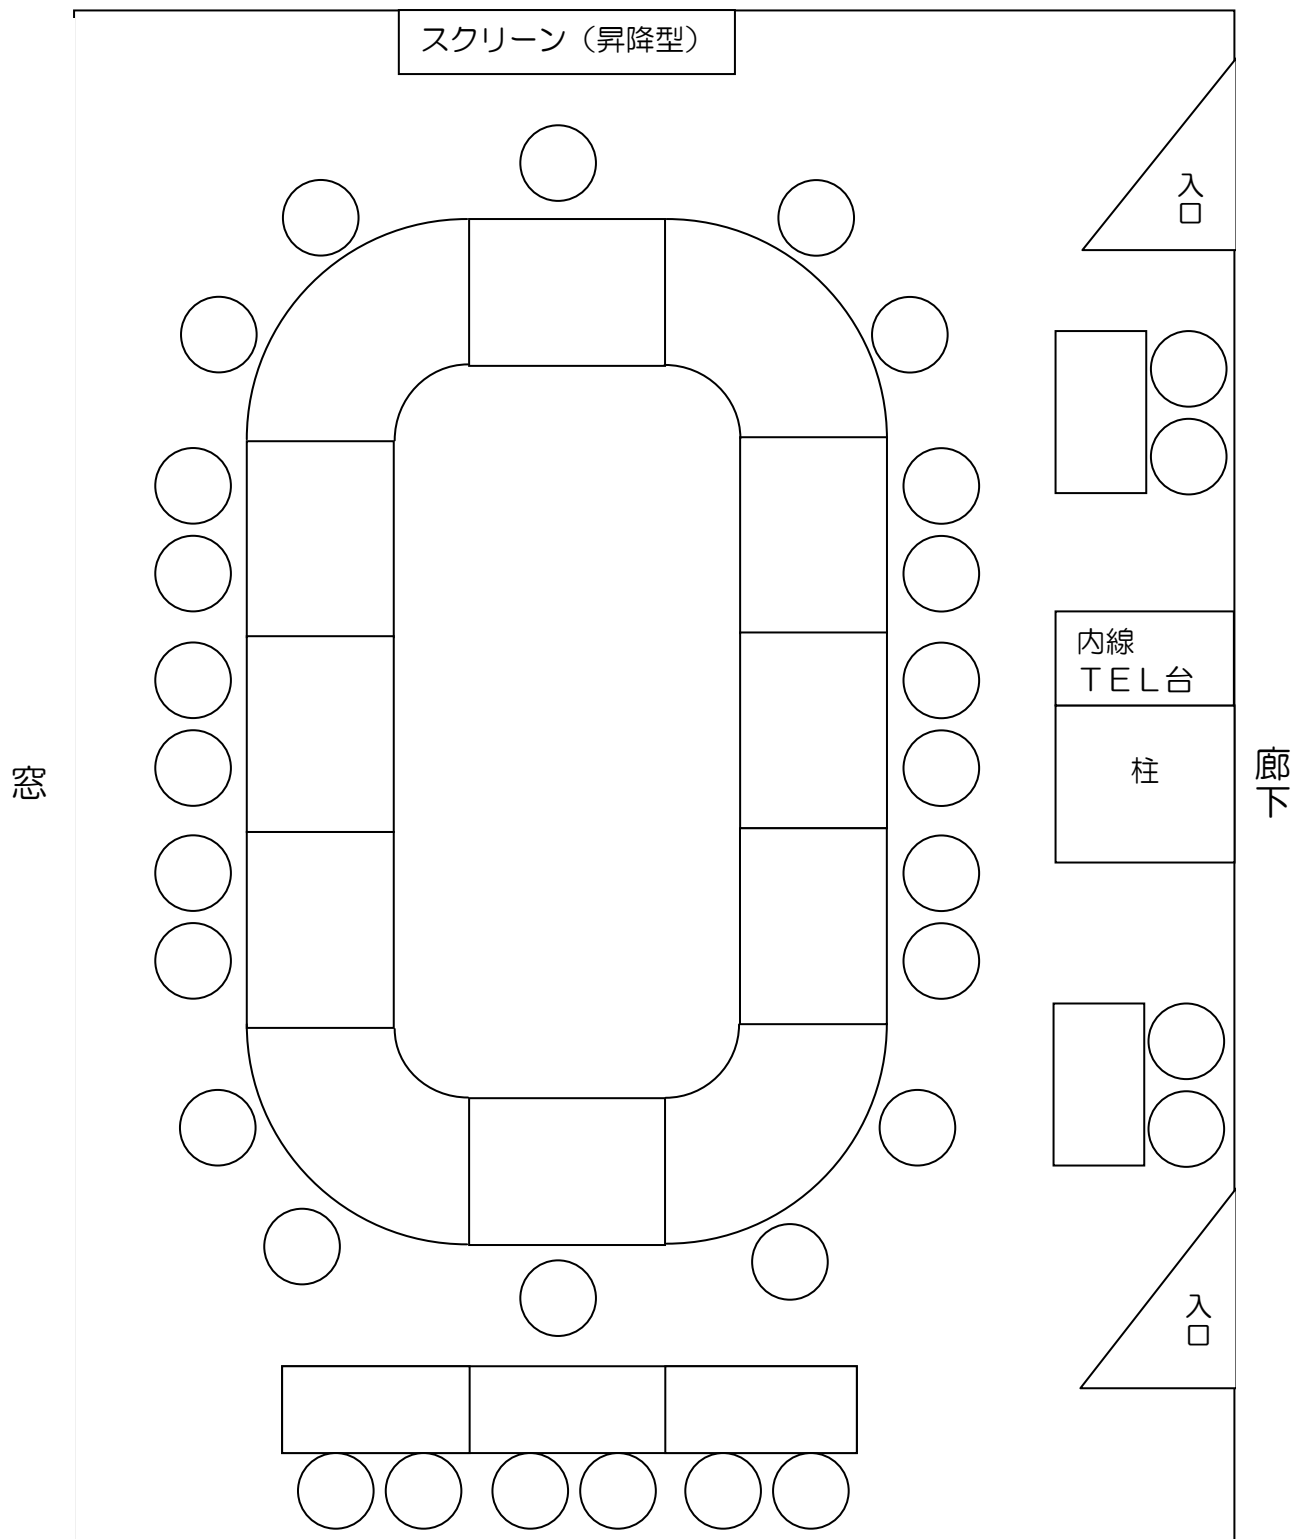

1F 特別会議室

- ※ 部屋面積：100.20 m²
- ※ 収容人員：32 名
- ※ 机：円卓 1 台(12 台)、平机 5 台
- ※ 椅子：円卓用肘掛付椅子 22 個、平机用椅子 10 個