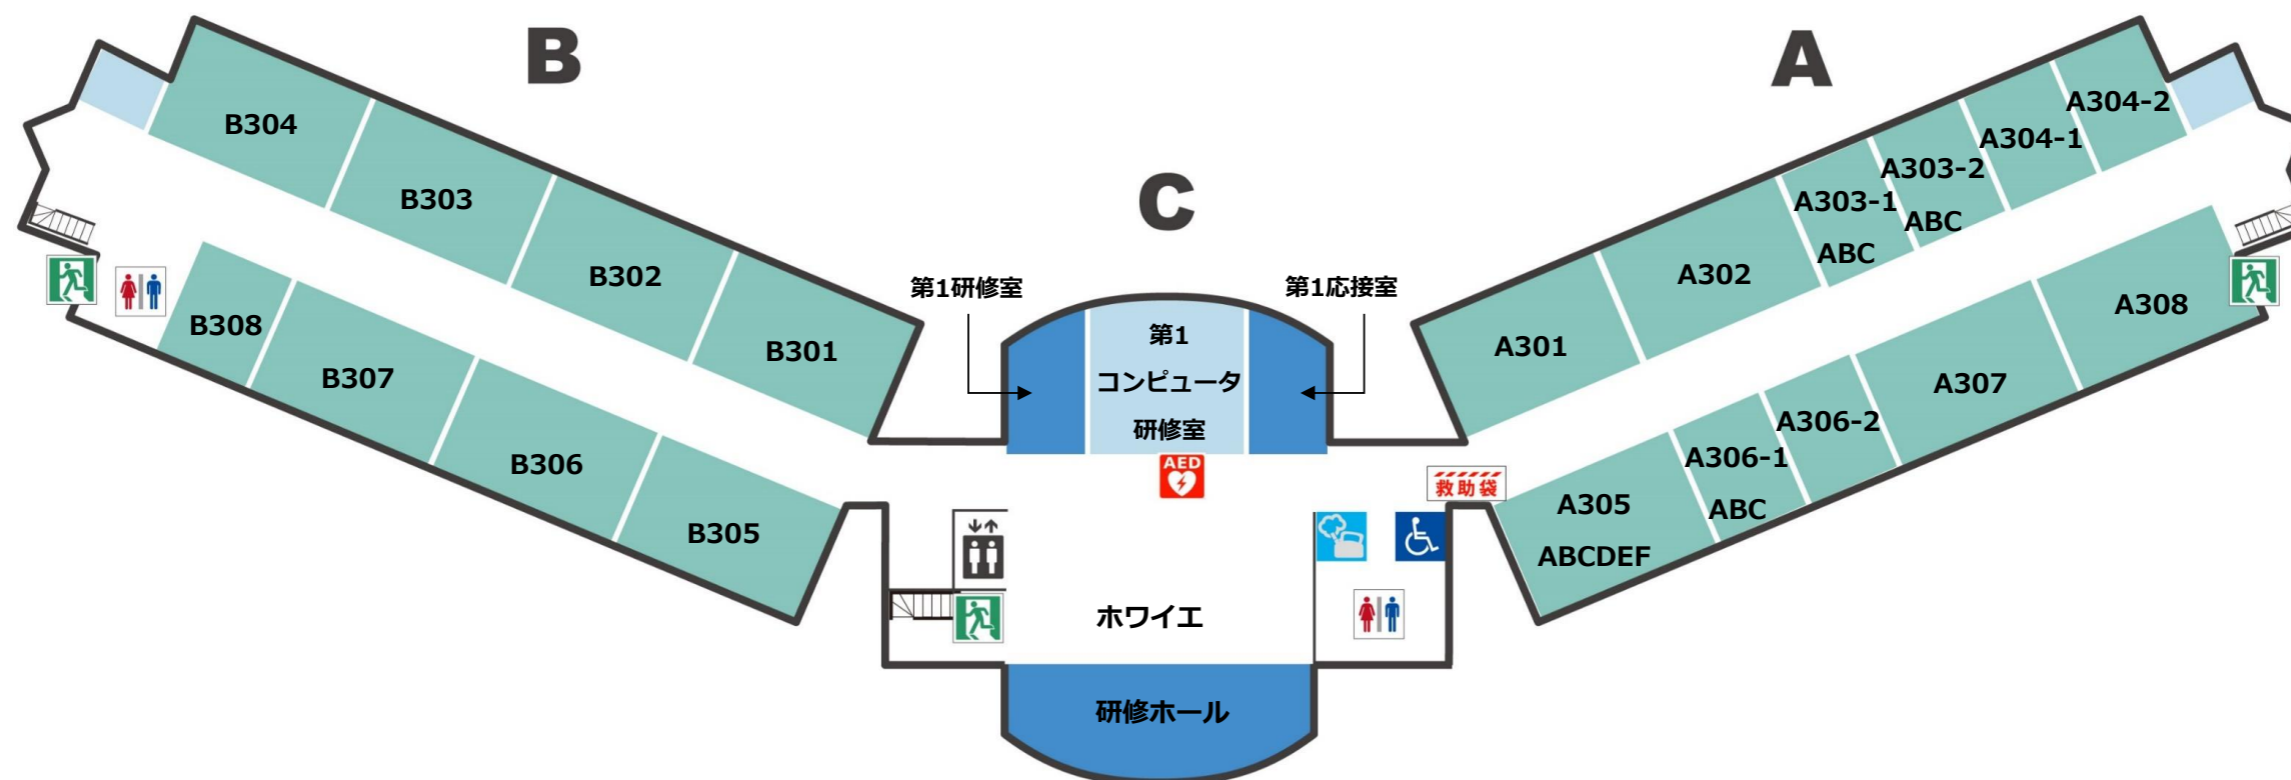

3F

入居企業

● I・T・O (株)	B301
● JFCマテリアルズ労働組合	A303-2 A
● (株) J S D	A301
● (株) 暁恒産 ひたちなか営業所	A305 D
● いばらき印刷 (株)	A306-1 A
● 茨城グローブシップ (株)	A305 B
● シエラシスコム (同)	4
● (有) ジオテック	A303-1 BC
● (有) スズキ電子	A303-2 C
● (有) ライズアレンジメント	A304-1
● (株) タンヨー	A305 C
● (株) Coach Step	A302
● (株) NAT	B302/B303/B306