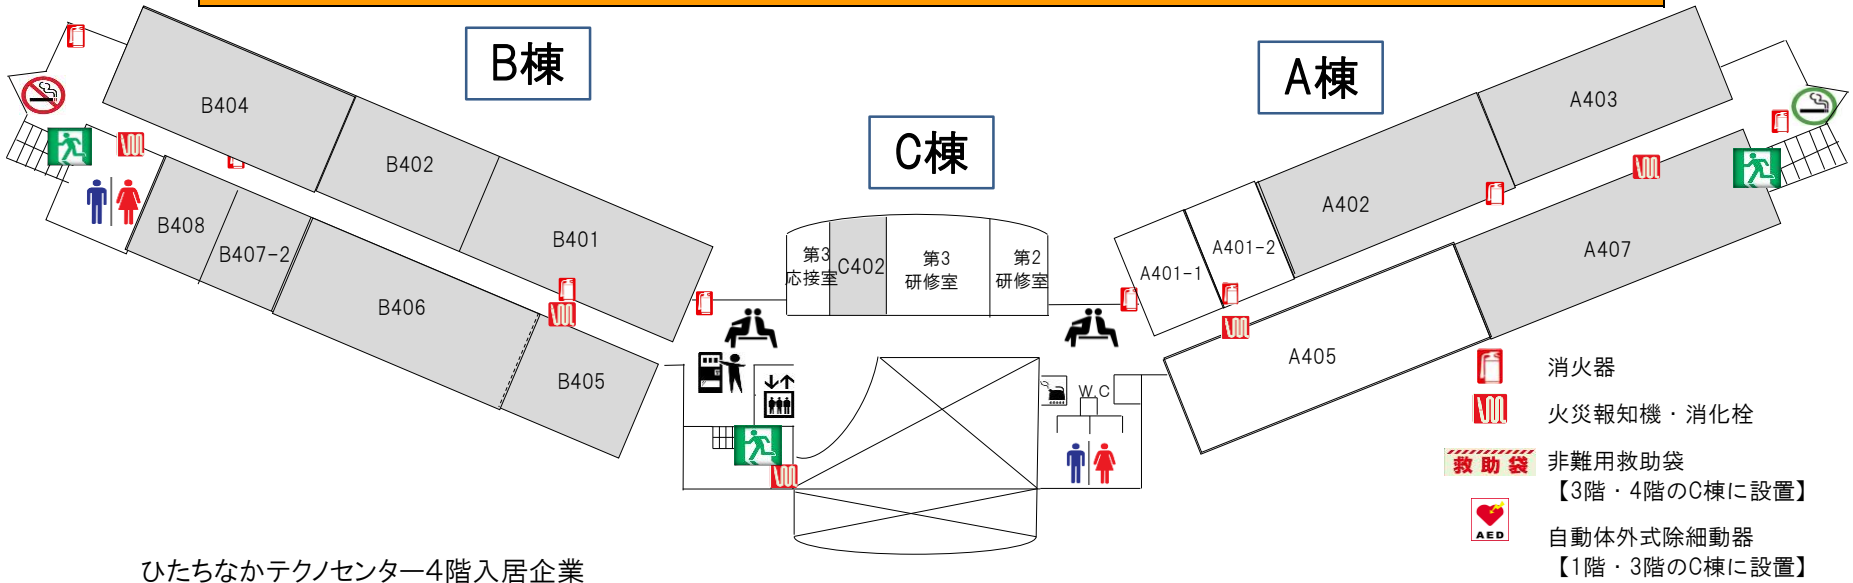

ひたちなかテクノセンター館内ご案内図(4階用)

2019/6/1

ひたちなかテクノセンター4階入居企業

B棟入居企業		C棟入居企業		A棟入居企業	
部屋番号	企業名	部屋番号	企業名	部屋番号	企業名
B401	(株)日立製作所 電力営業本部開発営業部	C402	(株)バリューアドバイザーズ	A402	(株)COEジャパン
B402	(株)菅原 茨城営業所				
B404	(株)ラフトレイド・エンジニアリング				
B405	(株)セングリード				
B407-2 B408	(株)サイバー・ラボ				
				A403 A407	(株)NESI