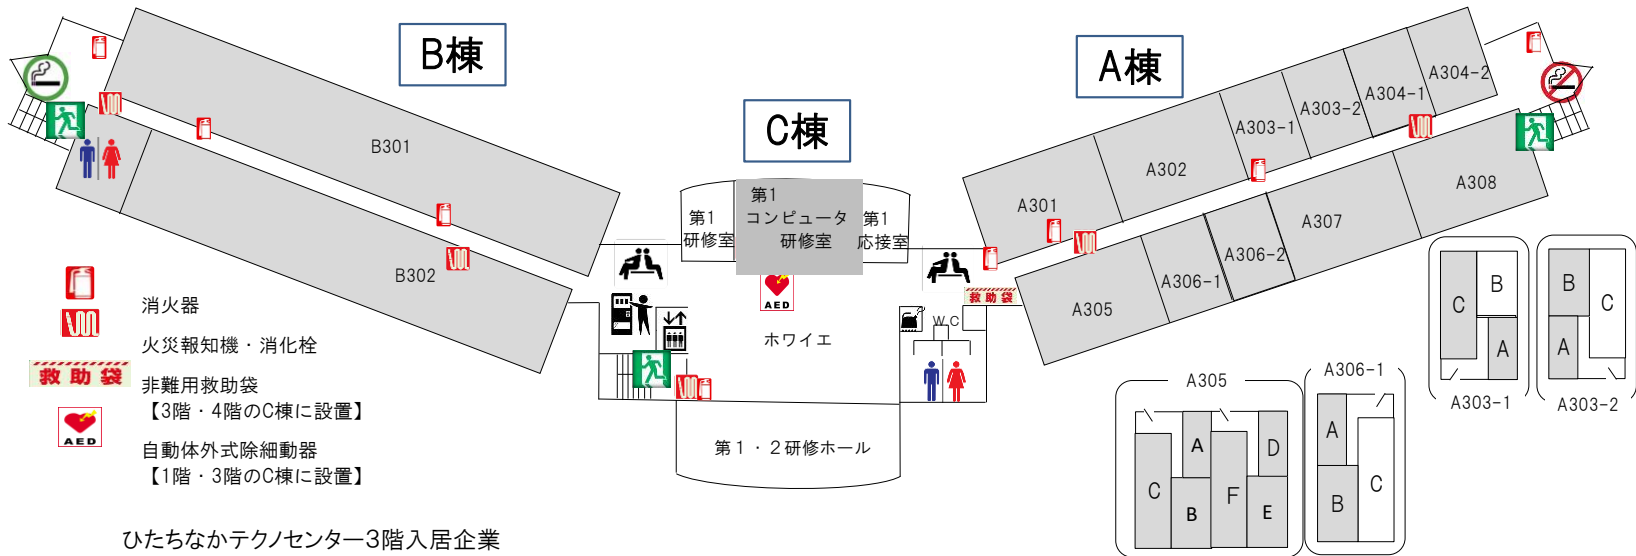

ひたちなかテクノセンター館内ご案内図(3階用)

2019/6/1

ひたちなかテクノセンター3階入居企業

B棟入居企業		A棟入居企業			
部屋番号	企業名	部屋番号	企業名	部屋番号	企業名
B301,302	(株)日立パワーソリューションズ	A301	(株)共和電業	A	NPO法人なかなかワーク
		A302	(株)エフ・ディー・シー	B	茨城グローブシップ(株)
		A303-1 A	(株)スマート・ブレイン	C	(株)タンヨー
		A303-1 C	(有)ジオテック	D	(株)暁恒産ひたちなか営業所
		A303-2 A	(株)ビジョンリンク	E	NEXTSINGLET
		A303-2 B	(公社)日本技術士会	A	いばらき印刷(株)
		A304-1	(株)コスダック	B C	シエラシスコム(同)
A304-2	シエラシスコム(同)	A306-2 A307.30 8	(株)NESI		