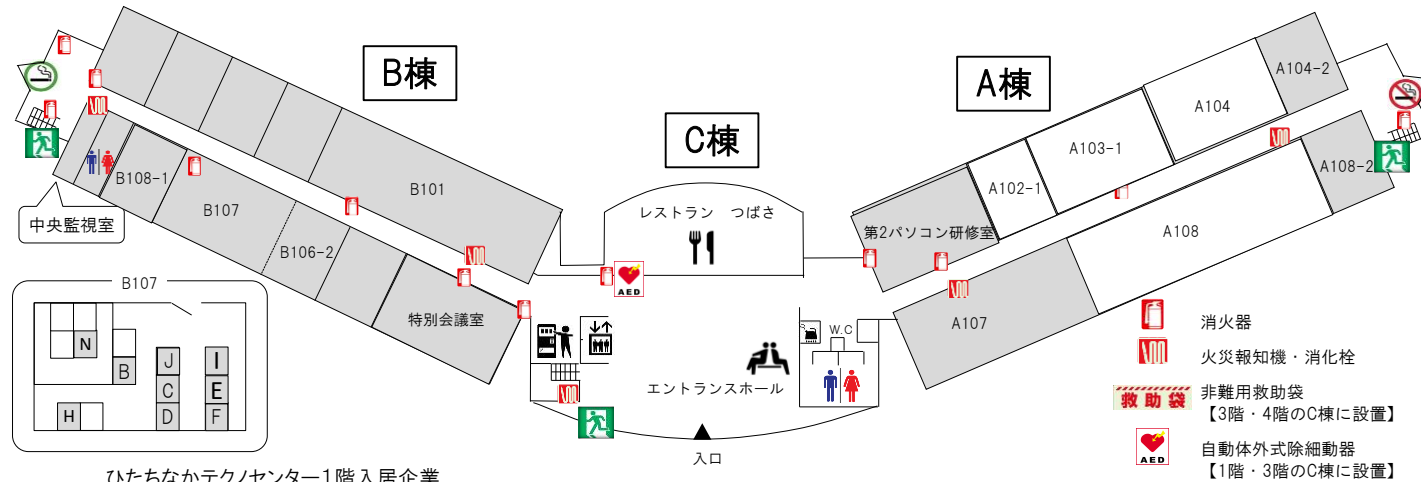

ひたちなかテクノセンター館内ご案内図(1階用)

2019/6/1

ひたちなかテクノセンター1階入居企業

B棟入居企業		C棟入居企業		A棟入居企業	
部屋番号	企業名	部屋番号	企業名	部屋番号	企業名
B101B103-2B106-2	(株)ひたちなかテクノセンター事務局				
B101	なかネットワークシステム(NNS事務局)				
B107	B ナカネデザイン事務所	C101	レストランつばさ(株)日京クリエイト)	A104-2	三友(株) 関東営業所勝田オフィス
	D リアライズ				
	E (株)ハンデックス				
	F frumafar				
	H 水府建築事務所				
	I Rank One A				
	J (株)スタジオサカ				
N (株)グローバルマグネシウムコーポレーション					
B108-1	3Dプリンター室			A108-2	茨城県ITサポートセンター