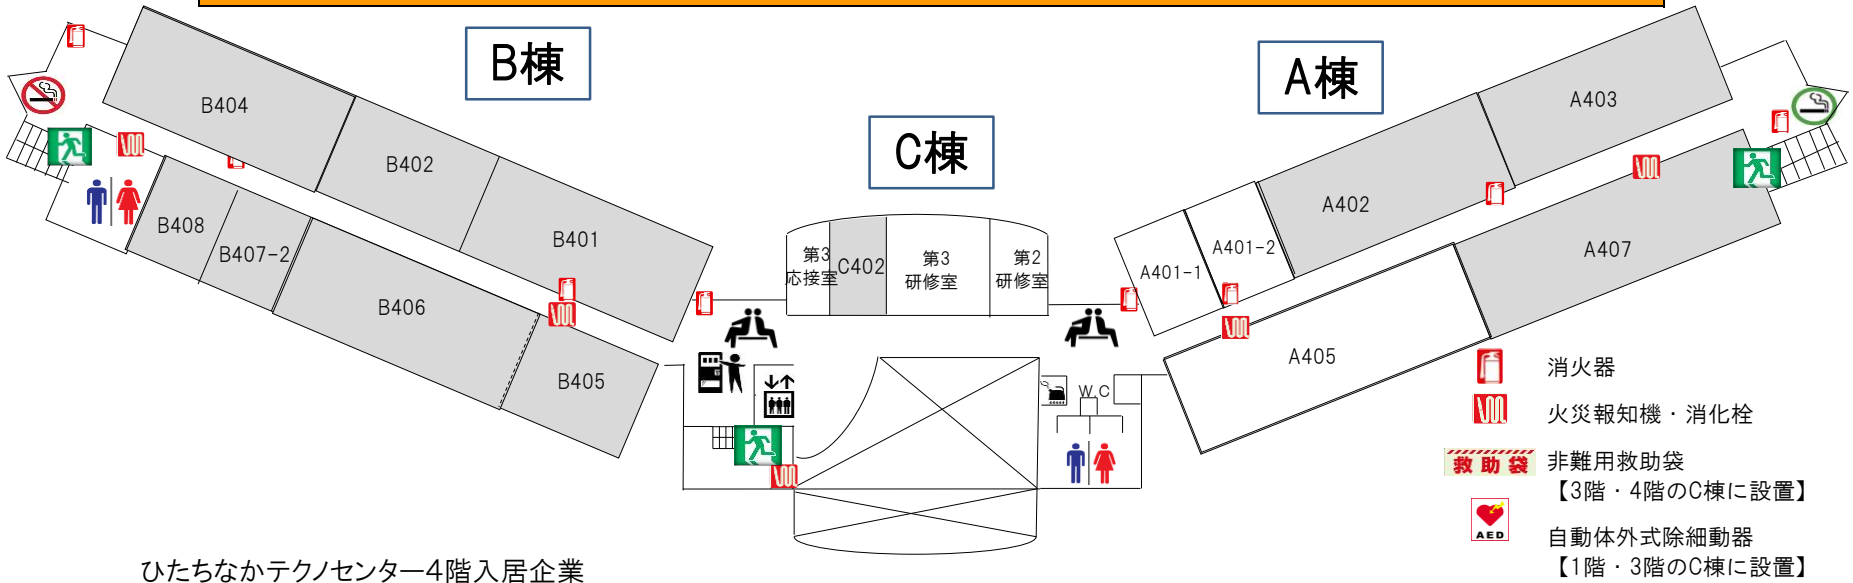

ひたちなかテクノセンター館内ご案内図(4階用)

2019/4/1

ひたちなかテクノセンター4階入居企業

B棟入居企業		C棟入居企業		A棟入居企業	
部屋番号	企業名	部屋番号	企業名	部屋番号	企業名
B401	(株)日立製作所 電力営業本部開発営業部	C402	(株)PROVIDENT	A402	(株)COEジャパン
B402	(株)菅原 茨城営業所			A403 A407	(株)NESI
B404	(株)ラフトレイド・エンジニアリング				
B405	(株)セングリード				
B406	(株)エンベックスエデュケーション研修室				
B407-2 B408	(株)サイバー・ラボ				