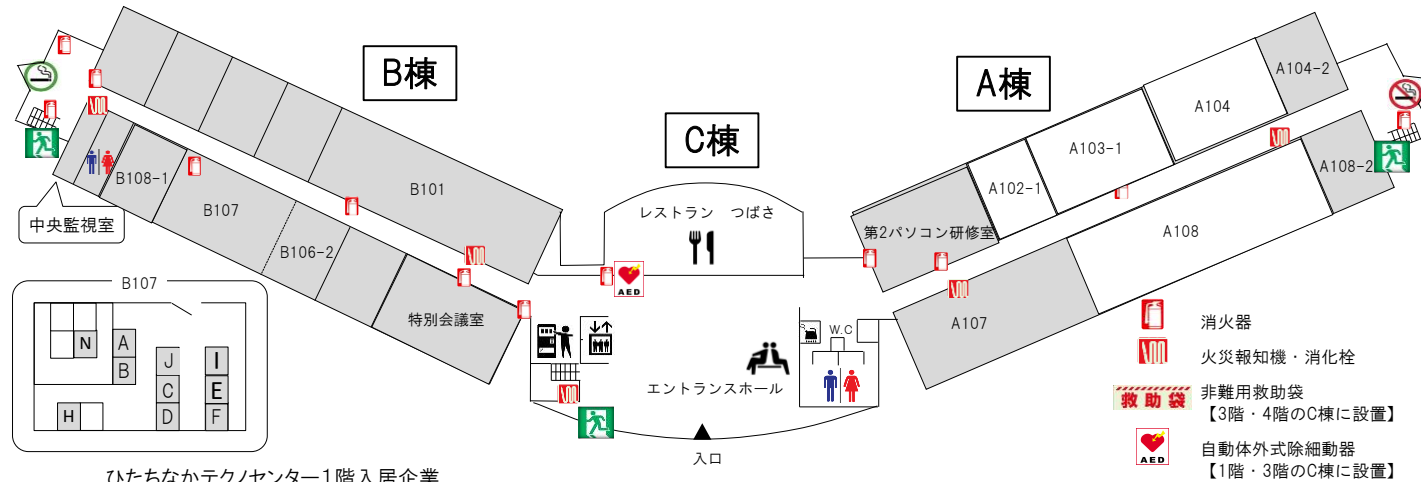

ひたちなかテクノセンター館内ご案内図(1階用)

2019/4/1

ひたちなかテクノセンター1階入居企業

B棟入居企業			C棟入居企業		A棟入居企業	
部屋番号	企業名		部屋番号	企業名	部屋番号	企業名
B101	(株)ひたちなかテクノセンター事務局					
B101	なかネットワークシステム(NNS事務局)					
B107	A	エスプレッソデザイン	C101	レストランつばさ(株)日京クリエイト)	A104-2	三友(株) 関東営業所勝田オフィス
	B	ナカネデザイン事務所			A107	(株)エンベックスエデュケーション研修室
	C	(株)新光設備工業			A108-2	茨城県ITサポートセンター
	D	リアライズ				
	E	(株)ハンデックス				
	F	frumafar				
	H	水府建築事務所				
	I	Rank One A				
	J	(株)スタジオサカ				
	N	(株)グローバルマグネシウムコーポレーション				
B108-1	3Dプリンター室					