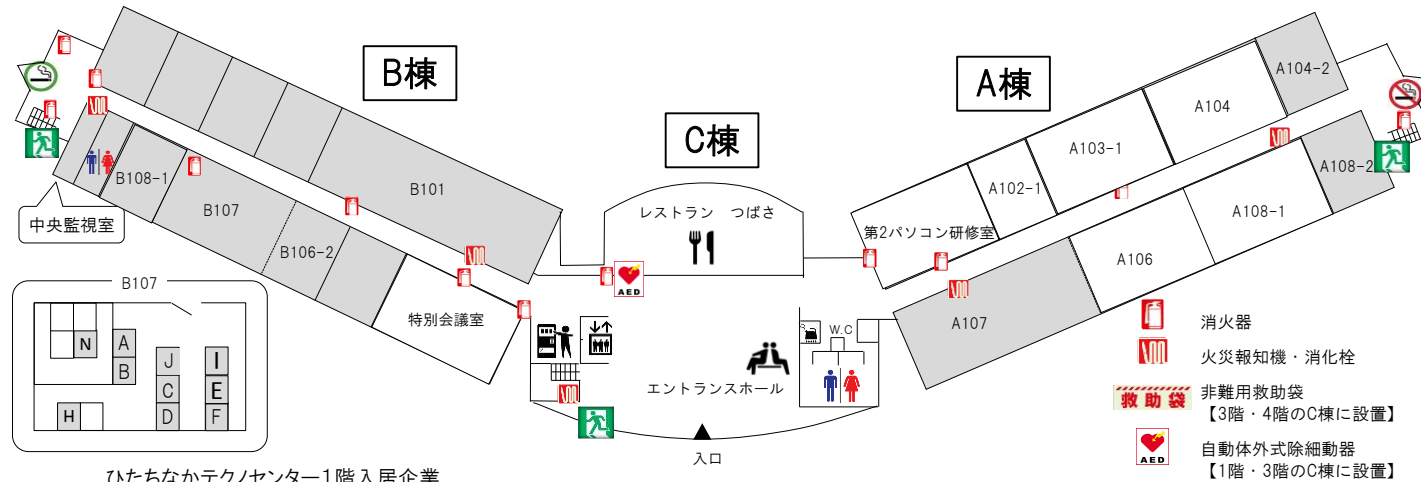

# ひたちなかテクノセンター館内ご案内図(1階用)

2019/2/1

ひたちなかテクノセンター1階入居企業

B棟入居企業			C棟入居企業		A棟入居企業	
部屋番号	企業名		部屋番号	企業名	部屋番号	企業名
B101B103-2B106-2	(株)ひたちなかテクノセンター事務局				A102-1	(株)ブイテックス
B101	なかネットワークシステム(NNS事務局)				A103-1	(株)ブイテックス
B107	A	エスプレッソデザイン	C101	レストランつばさ(株)日京クリエイト)	A104-2	三友(株) 関東営業所勝田オフィス
	B	ナカネデザイン事務所			A107	ひたちなかエネルギーロジック(株)
	C	(株)新光設備工業			A108	(株)ブイテックス
	D	リアライズ			A108-2	茨城県ITサポートセンター
	E	(株)ハンデックス				
	F	frumafar				
	H	水府建築事務所				
	I	Rank One A				
J	(株)スタジオサカ					
N	(株)グローバルマグネシウムコーポレーション					
B108-1	3Dプリンター室					