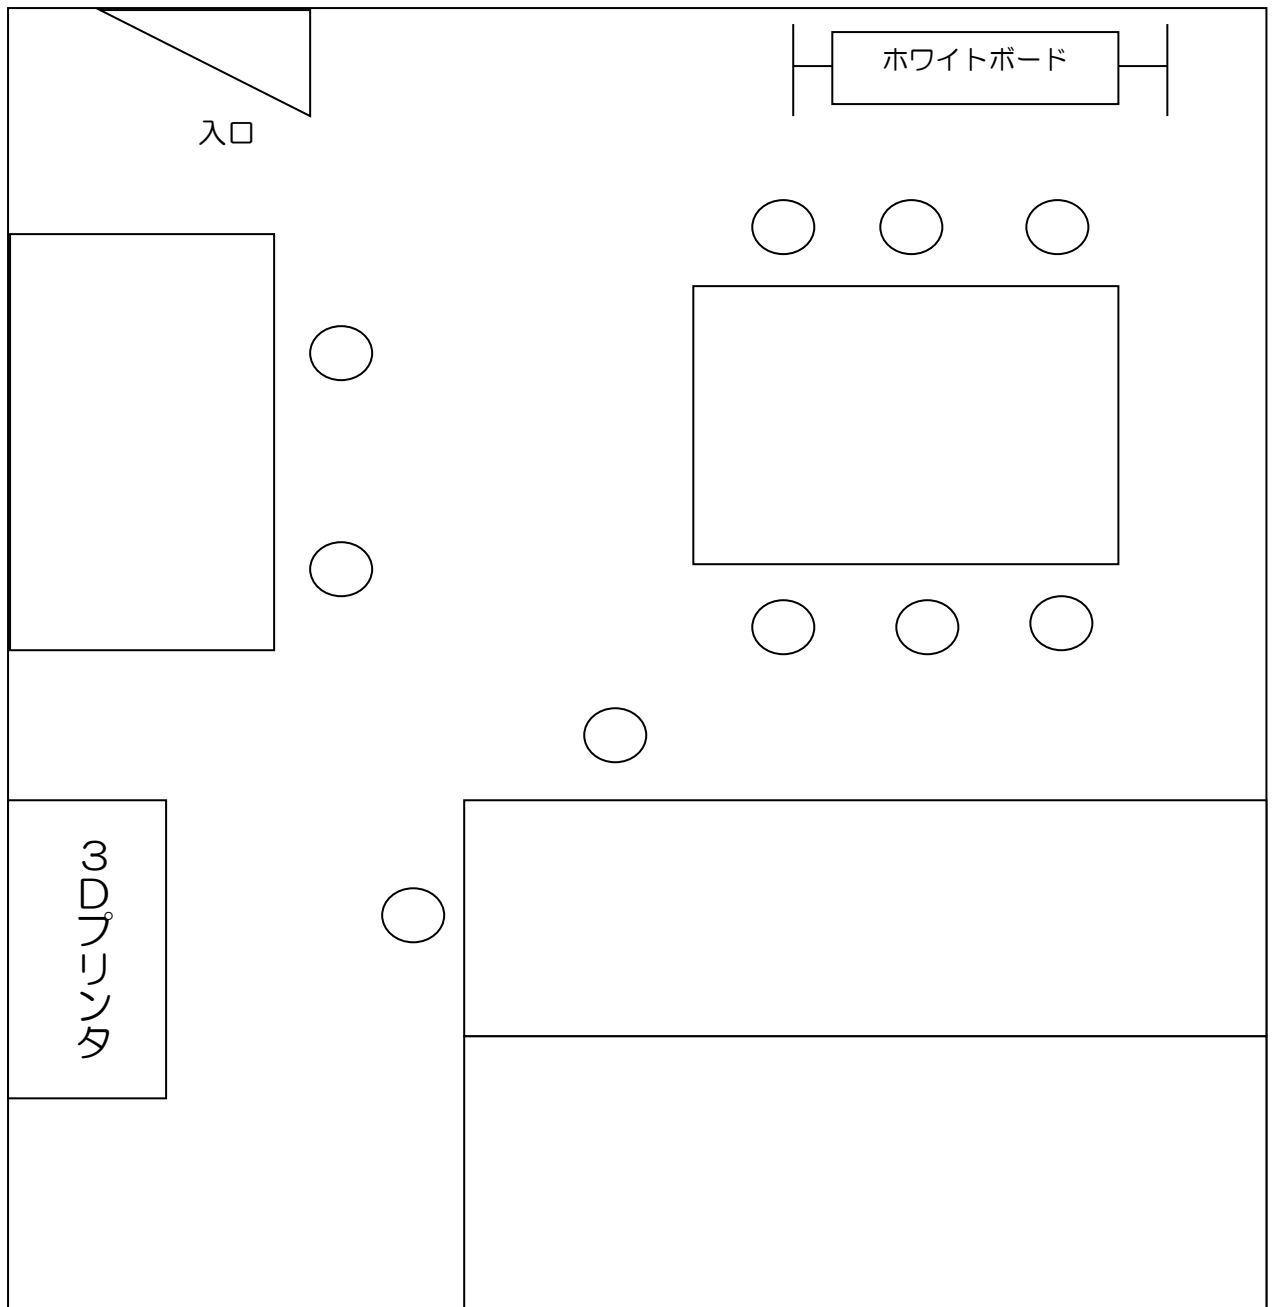

1F 3D-プリンタ室

廊下

- ※ 部屋面積：50.00 m²
- ※ 収容人員：10名
- ※ 3Dプリンタ：1台
- ※ 椅子：計10個
- ※ ホワイトボード：計1台