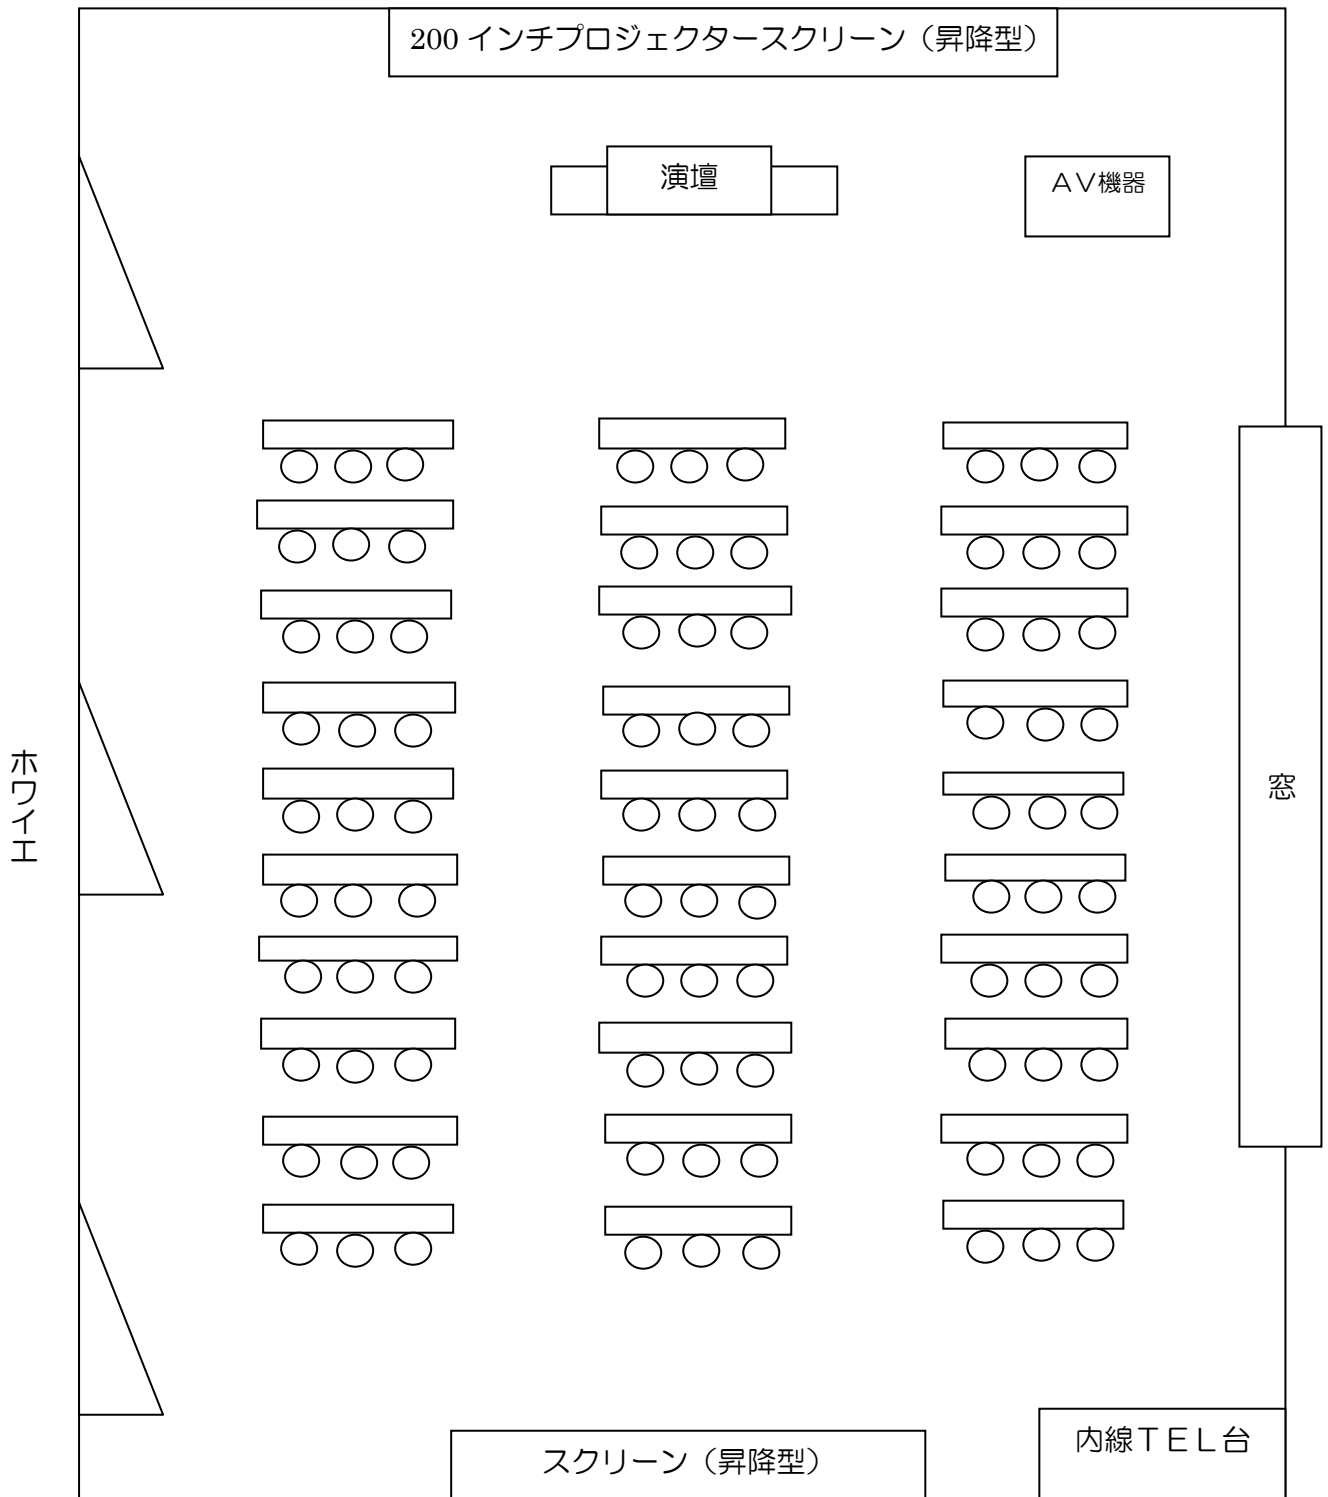

3F 研修ホール

- ※ 部屋面積：176.45㎡
- ※ 収容人員：90名
- ※ 机：計30台(大きさ：縦45cm、横180cm、高さ70cm)
- ※ 椅子：計90個
- ※ ホワイトボード：計1台(大きさ：ボード面縦180cm×横90cm・高さ180cm)