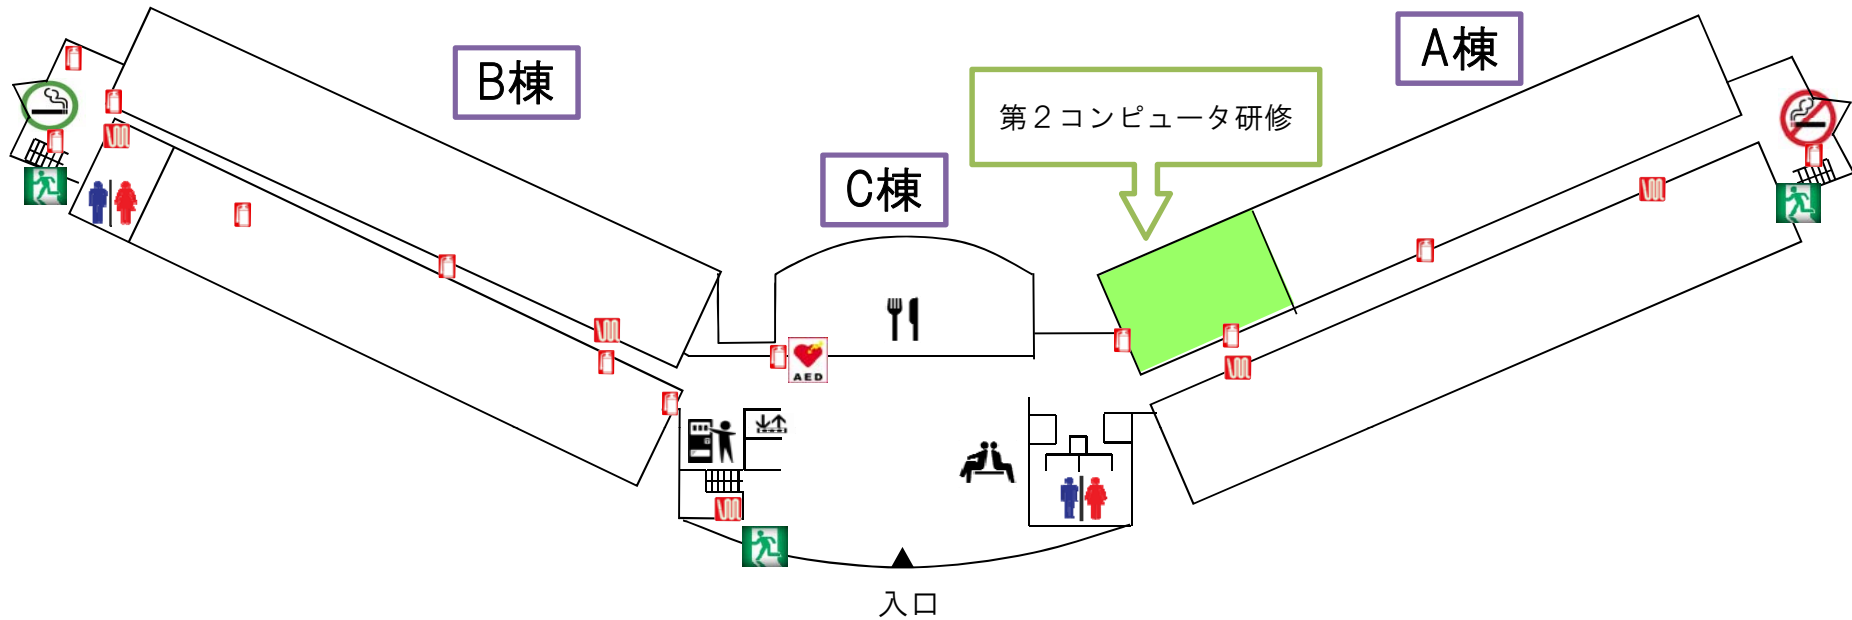

ひたちなかテクノセンター館内ご案内図(1階用)

-  消火器
-  火災報知機・消火栓
-  非難用救助袋【3階・4階のC棟に設置】
-  自動体外式除細動器【1階・3階のC党に設置】
-  フリースペース