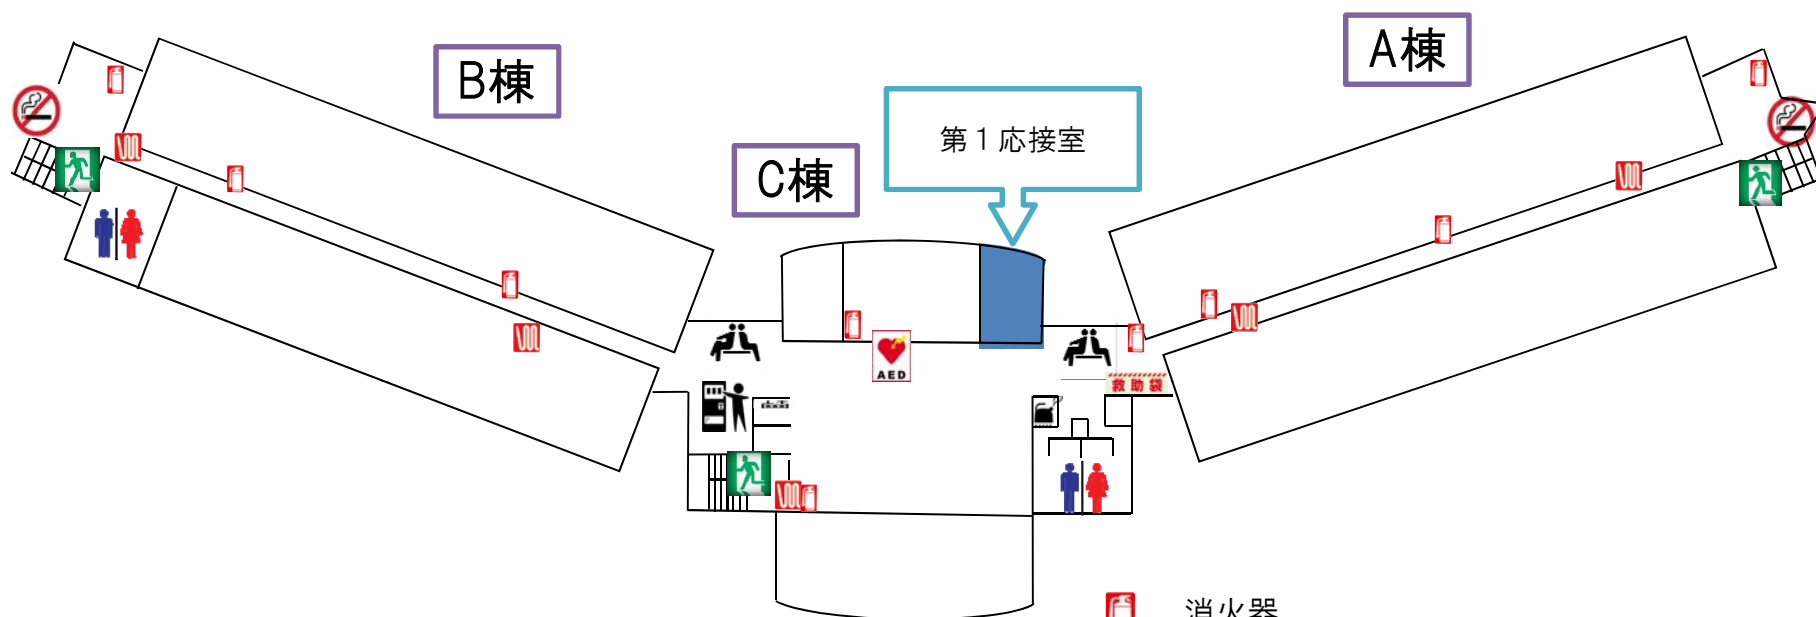

# ひたちなかテクノセンター館内ご案内図(3階用)

喫煙所は1階をご利用下さい。  
(他の階は入居企業のみとなっております。)  
場所：エレベータで1Fに下りて頂き左奥です。

-  消火器
-  火災報知機・消化栓
-  非難用救助袋【3階・4階のC棟に設置】
-  自動体外式除細動器【1階・3階のC棟に設置】
-  フリースペース