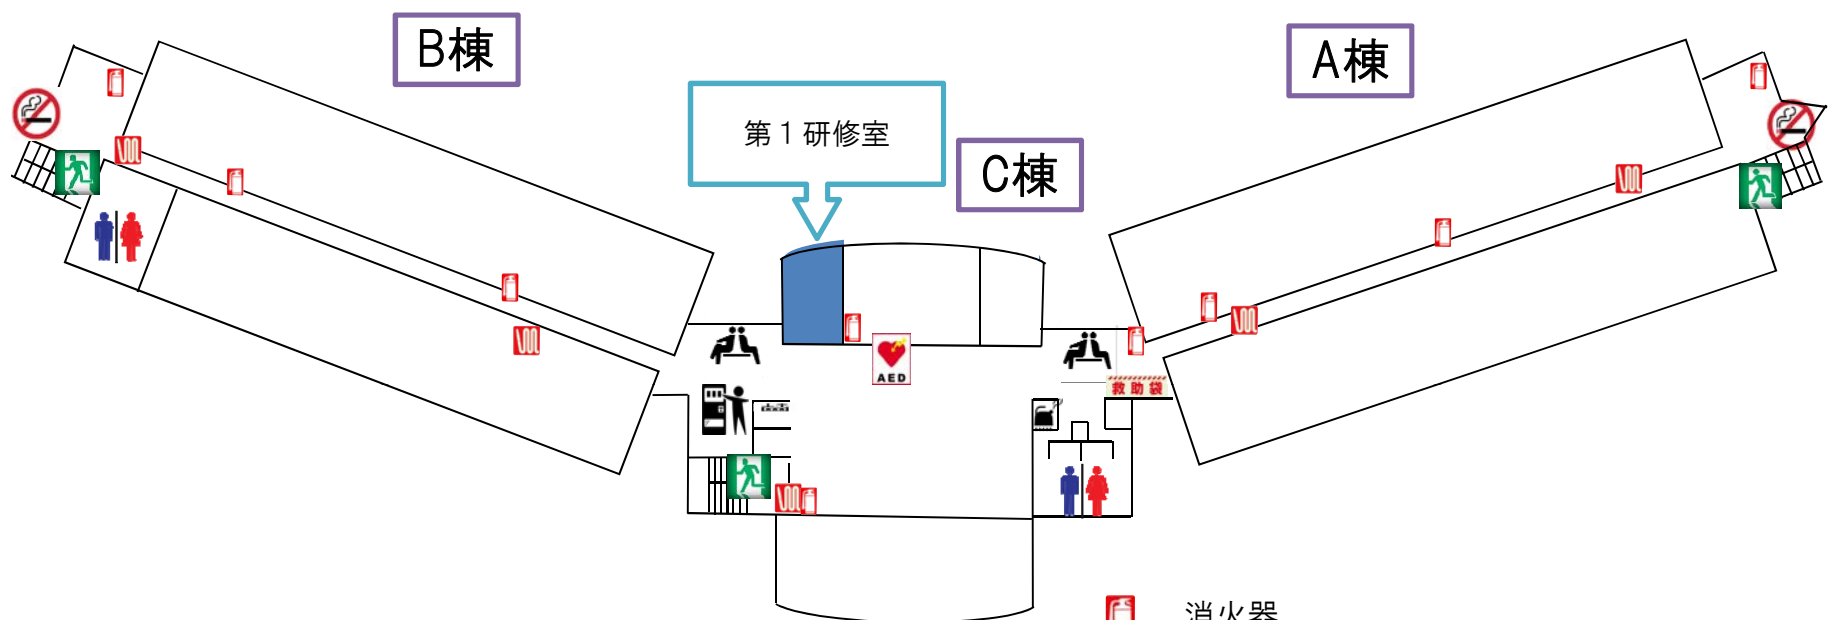

ひたちなかテクノセンター館内ご案内図(3階用)

喫煙所は1階をご利用下さい。
(他の階は入居企業のみとなっております。)
場所：エレベータで1Fに下りて頂き左奥です。

-  消火器
-  火災報知機・消化栓
-  非難用救助袋【3階・4階のC棟に設置】
-  自動体外式除細動器【1階・3階のC党に設置】
-  フリースペース