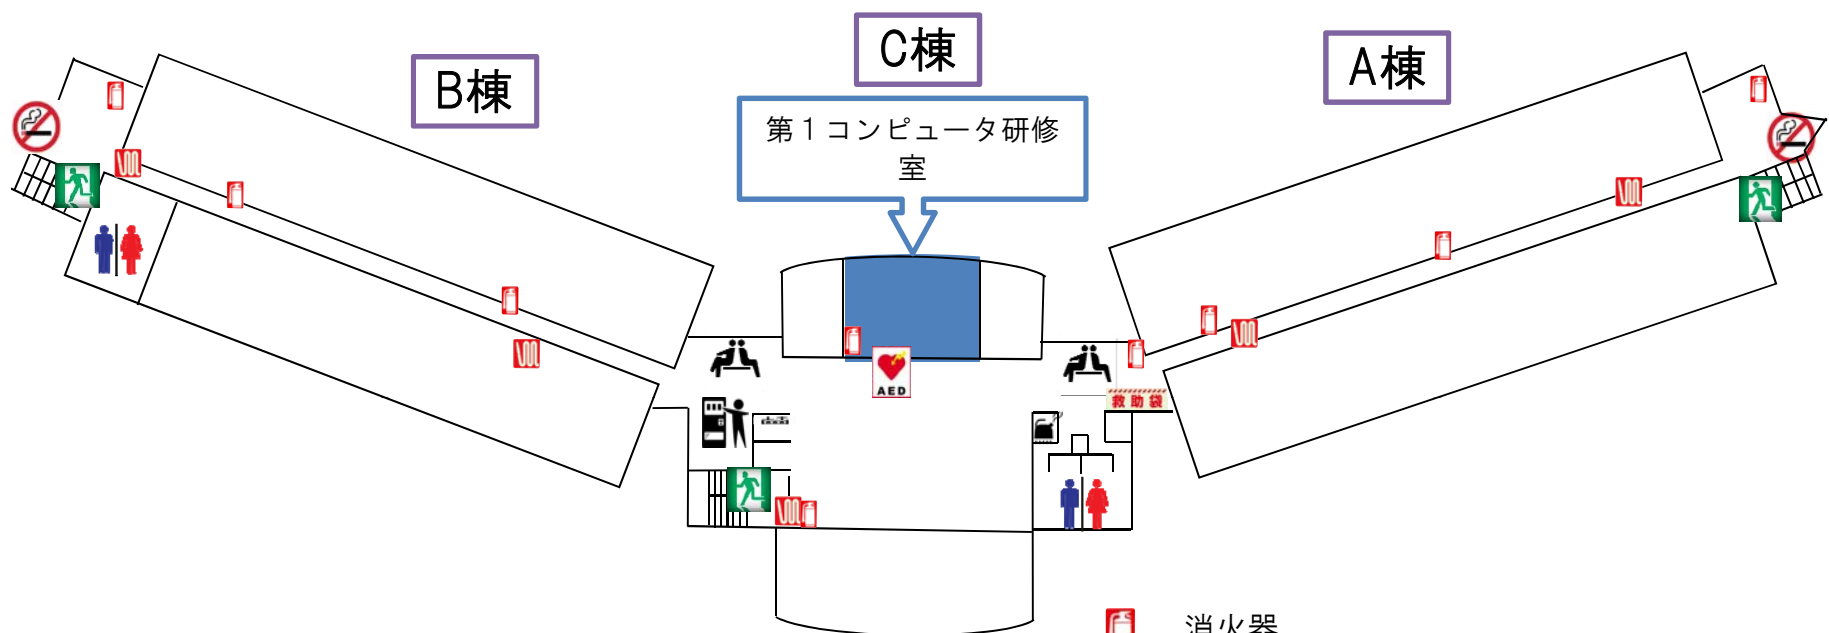

ひたちなかテクノセンター館内ご案内図(3階用)

喫煙所は1階をご利用下さい。
(他の階は入居企業のみとなっております。)
場所：エレベータで1Fに下りて頂き左奥です。

-  消火器
-  火災報知機・消化栓
-  非難用救助袋【3階・4階のC棟に設置】
-  自動体外式除細動器【1階・3階のC棟に設置】
-  フリースペース