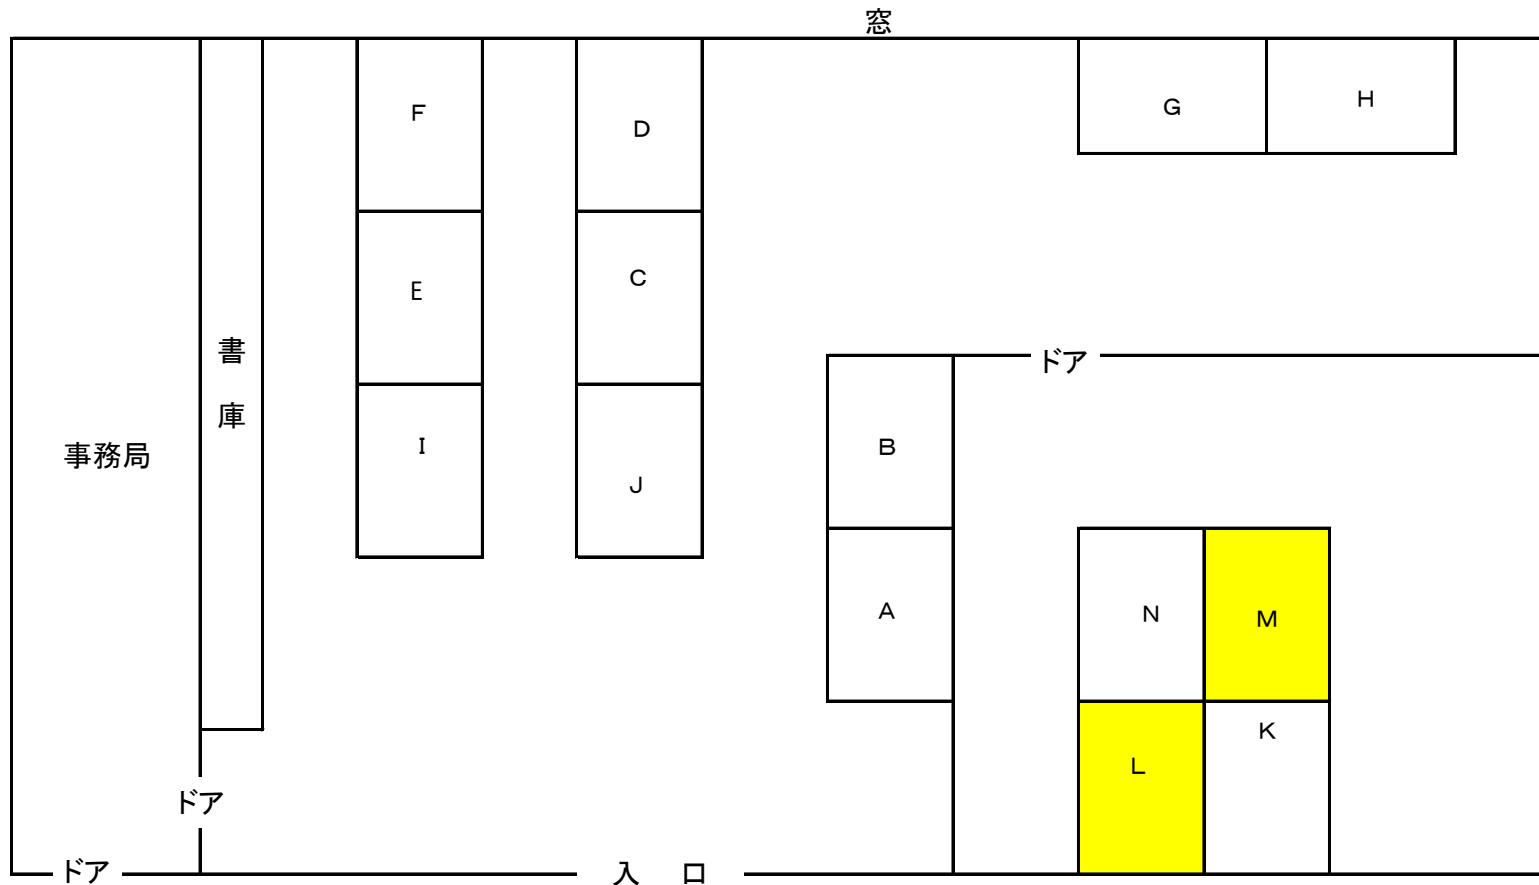

インキュベーションオフィス配置図

R2.6.26現在

黄色が
空ブース
です