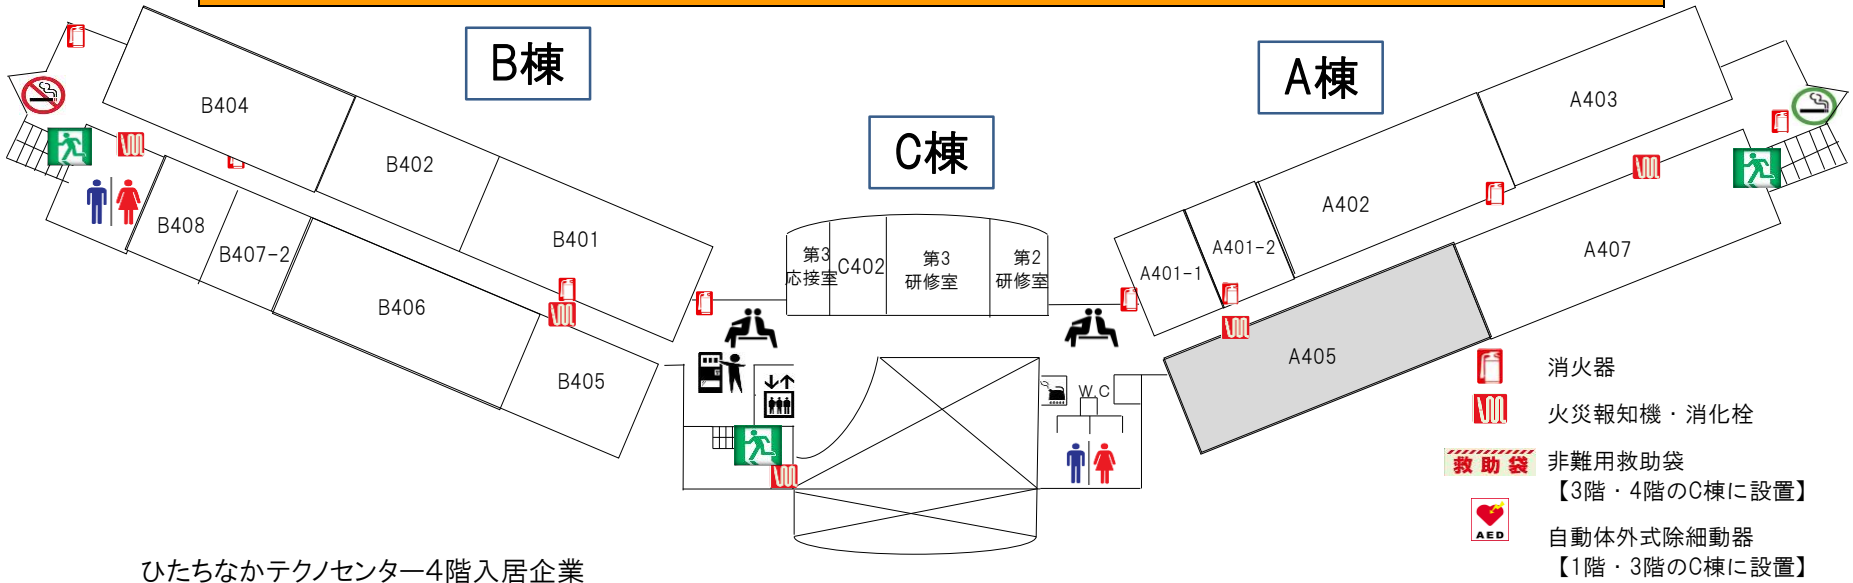

ひたちなかテクノセンター—館内ご案内図(4階用)

2020.9.1

ひたちなかテクノセンター4階入居企業

B棟入居企業		A棟入居企業	
部屋番号	企業名	部屋番号	企業名
B401	(株)日立製作所	A401-1	(株) ソフトウェアプロダクツ
B402	(株)菅原 茨城営業所	A401-2	(株) R&C
B404	(株)ラフトレイド・エンジニアリング	A402	(株) COEジャパン
B405	(株)センクリード	A403 A407	(株)NESI
B407-2 B408	(株)サイバー・ラボ		