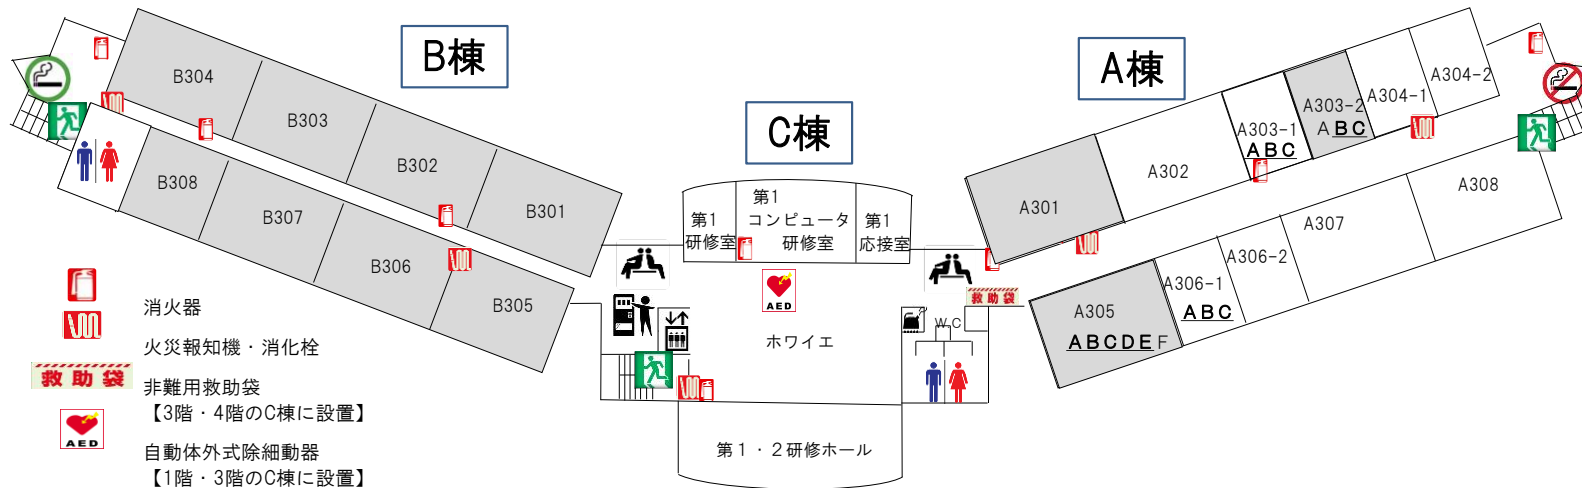

ひたちなかテクノセンター館内ご案内図(3階用)

2020.9.1

ひたちなかテクノセンター3階入居企業

A棟入居企業				
部屋番号	企業名	部屋番号	企業名	
A302	(株)エフ・ディー・シー	A	NPO法人なかなかワーク	
		B	茨城グローブシップ(株)	
		C	(株)タンヨー	
		D	(株)暁恒産ひたちなか営業所	
		E	NEXTSINGLET	
A303-1	(有)ジオテック	A	いばらき印刷(株)	
		A303-2	B C	シエラシスコム(同)
A304-1	(株)コスダック	A306-2 A307.308	(株)NESI	
A304-2	シエラシスコム(同)			