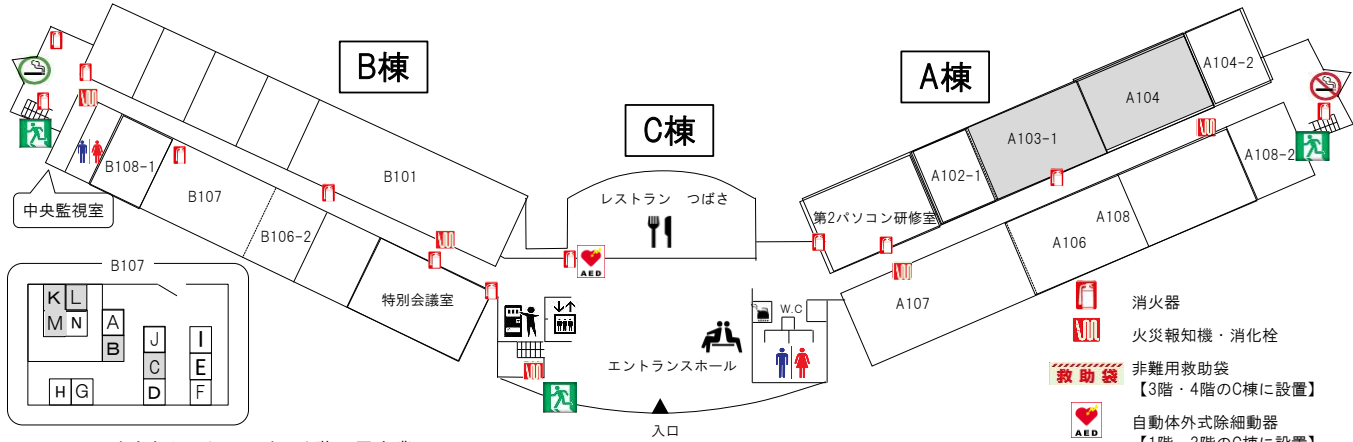

ひたちなかテクノセンター館内ご案内図(1階用)

2020/9/1

ひたちなかテクノセンター1階入居企業

B棟入居企業		C棟入居企業		A棟入居企業	
部屋番号	企業名	部屋番号	企業名	部屋番号	企業名
B101B103-2B106-2	(株)ひたちなかテクノセンター事務局	C101	レストランつばさ(株)燦食	A102-1	株式会社メーキャップロボシステムズ
B101	なかネットワークシステム(NNS事務局)			A104-2	三友(株) 関東営業所勝田オフィス
B107	A ナカネデザイン事務所			A107 A108	JA常陸
	D アトラス(同)(リアライズ)				
	E (株)ハンデックス				
	F (同)Atours				
	H atowa design				
	I (株)燦食				
J (株)ビジョンリンク					
N (株)グローバルマグネシウム					
B108-1	3Dプリンター室	A108-2	茨城県ITサポートセンター		