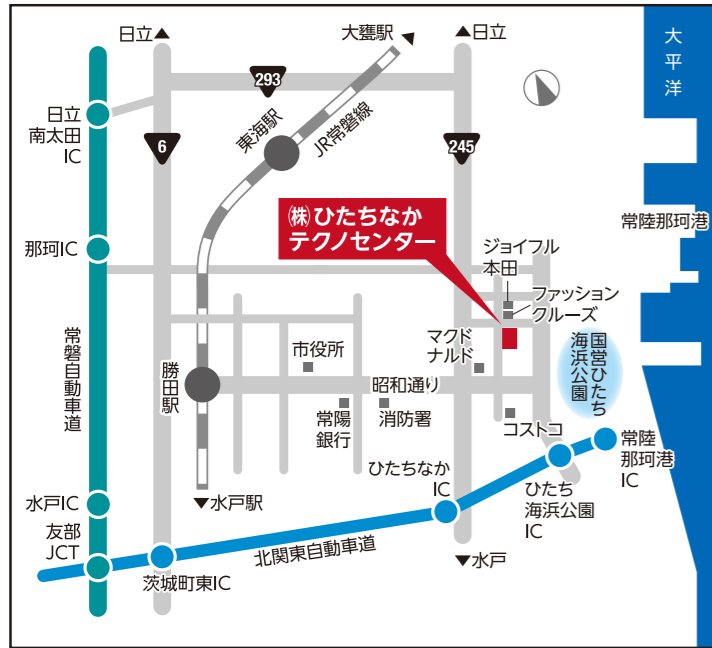

## 会社概要

名称 株式会社ひたちなかテクノセンター  
所在地 茨城県ひたちなか市新光町38番地  
資本金 1億円  
設立 平成2年10月30日  
出資者 茨城県、(独)中小企業基盤整備機構、(株)日立製作所、ひたちなか市、  
(株)常陽銀行、東京電力エナジーパートナー(株)、日立金属(株)、  
日本原子力発電(株)、昭和電工マテリアルズ(株)、(株)筑波銀行、  
関影商事(株)、工機ホールディングス(株)、損害保険ジャパン(株)、  
茨城県信用組合、東海村、三井住友海上火災保険(株)、  
東京海上日動火災保険(株)、水戸市、日立市、三和システム(株)、  
ひたちなか商工会議所、(株)ケーシーエス、常陸太田市、那珂市、常陸大宮市

## 社屋概要

敷地面積 24,874㎡  
建築面積 2,800㎡  
延床面積 10,137㎡  
構造・規模 鉄筋コンクリート&鉄骨造  
地上4階  
竣工年月日 平成9年6月

駐車場  
来客用47台 入居者用500台  
研修貸室用80台

自動車 常磐自動車道日立南太田ICから約15km(所要時間約30分)  
常磐自動車道三郷ICから北関東自動車道を経由して約100km  
ひたち海浜公園ICから1km(所要時間約70分)  
電車 東京駅～勝田駅間 特急で約80分  
JR常磐線 勝田駅下車 タクシーで約15分(約7km)  
バス 勝田駅前の「勝田駅前2」のバス停より、  
「海浜公園西口」「中央研修所」又は「海浜公園南口」行きバス  
「ジョイフル本田西(テクノセンター前)」下車。  
徒歩3分(勝田駅からの所要時間20分)